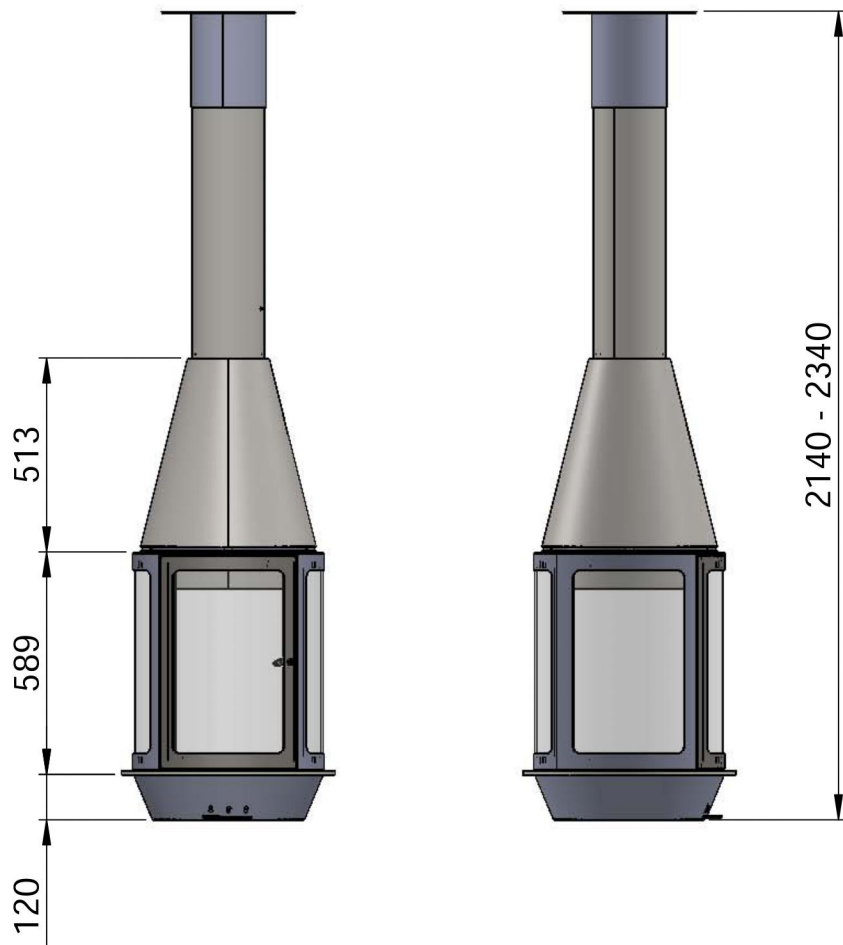

DENOMINACIÓN	arlet central suspessa tancament alt					
	MODELO	---	TOL.+0.5mm		Nº PIEZA	----
	REF.	----	CANT.	01	MATERIAL	----
	FECHA	14/01/2014	ESCALA	A4	ESPESOR	----
	DIBUJADO	Jaume	1:20		ACABADO	----

DENOMINACIÓN		arlet central telescopica tancament alt				
	MODELO	---	TOL.+0.5mm		Nº PIEZA	----
	REF.	----	CANT.	01	MATERIAL	----
	FECHA	14/01/2014	ESCALA	A4	ESPESOR	----
	DIBUJADO	Jaume	1:20		ACABADO	----