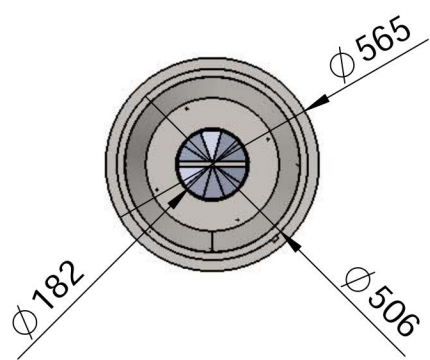

DENOMINACIÓN	arlet central suspessa tancament alt					
	MODELO	---	TOL.+0.5mm		Nº PIEZA	----
	REF.	----	CANT.	01	MATERIAL	----
	FECHA	14/01/2014	ESCALA	A4	ESPESOR	----
	DIBUJADO	Jaume	1:20		ACABADO	----

DENOMINACIÓN		arlet central telescopica tancament alt				
	MODELO	---	TOL.+0.5mm		Nº PIEZA	----
	REF.	----	CANT.	01	MATERIAL	----
	FECHA	14/01/2014	ESCALA	A4	ESPESOR	----
	DIBUJADO	Jaume	1:20		ACABADO	----