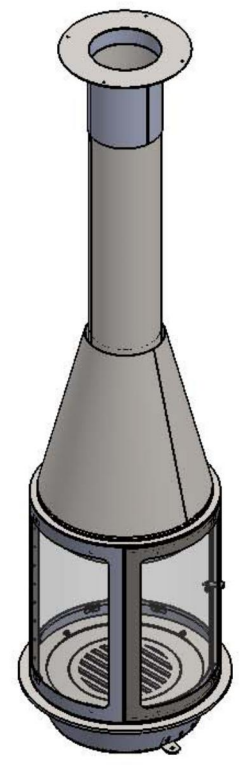

DENOMINACIÓN	arlet central suspessa tancament alt					
	MODELO	---	TOL.+0.5mm		Nº PIEZA	----
	REF.	----	CANT.	01	MATERIAL	----
	FECHA	14/01/2014	ESCALA	A4	ESPESOR	----
	DIBUJADO	Jaume	1:20		ACABADO	----

DENOMINACIÓN		arlet central telescopica tancament alt				
	MODELO	---	TOL.+0.5mm		Nº PIEZA	----
	REF.	----	CANT.	01	MATERIAL	----
	FECHA	14/01/2014	ESCALA	A4	ESPESOR	----
	DIBUJADO	Jaume	1:20		ACABADO	----